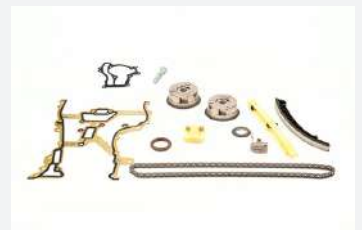

OTK932070 pz/pcs 12