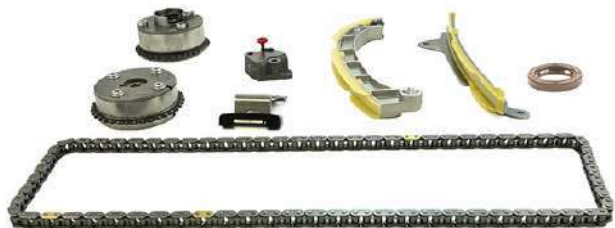

Totale componenti/Total no. of components: 8

Catena di distribuzione/Timing chain 1; Pattino/Guide 3;
Tendicatena/Tensioner 1; Ingranaggio/Sprocket 2;
Paraolio/Oil seal 1